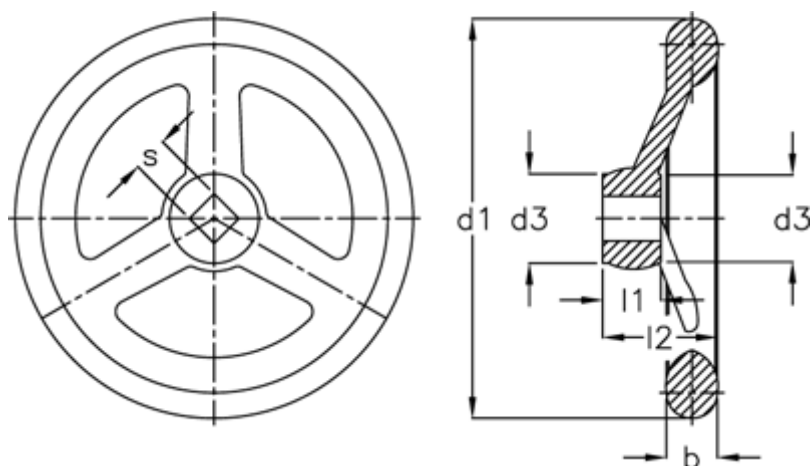

Varenummer: 20313298
Beskrivelse: E+G Håndhjul
DIN 950-GG-125-V11-A

Mål

Antal eger = 3
b = 16
d1 = 125
d3 = 28
l1 = 18
l2 = 36
s H11 = V 11